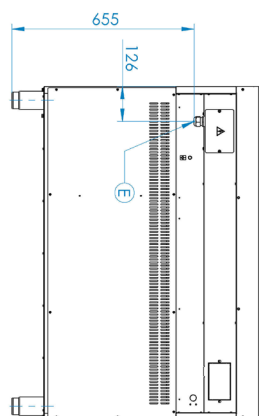

Technický list

Technický výkres

Sporák elektrický 6 ploten

Model

Sap kód

00014647

SP 90/120 E

Skupina artiklů

Sporáky