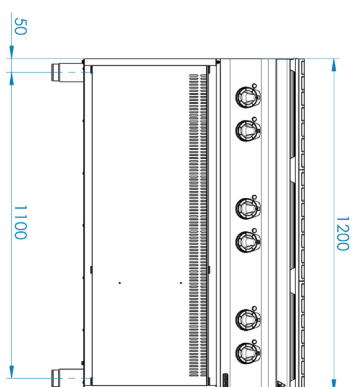

Sporáky

Sporák elektrický 6 ploten

Model	Sap kód	00014647
SP 90/120 E	Skupina artiklů	Sporáky

1. Sap kód:

00014647

2. Šířka netto [mm]:

1200

3. Hloubka netto [mm]:

900

4. Výška netto [mm]:

900

5. Hmotnost netto [kg]:

121.00

6. Šířka brutto [mm]:

1260

7. Hloubka brutto [mm]:

990

8. Výška brutto [mm]:

1180

9. Hmotnost brutto [kg]:

140.00

10. Typ spotřebiče:

Elektrické zařízení

11. Příkon elektrický [kW]:

7

16. Počet hořáků/ploten:

6

17. Typ elektrických varných zón:

Kulaté

18. Průřez vodičů CU [mm²]:

10

- Výkon (kW): 5,7-6,6 (230 V); 9,8-11 (400 V)