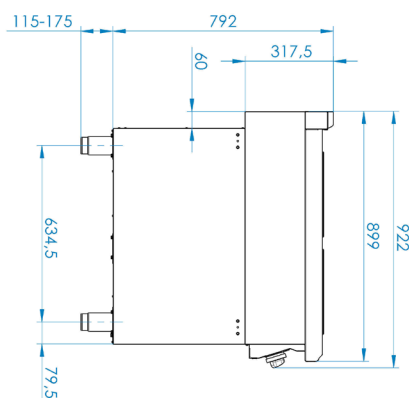

Technický list

Technický výkres

Sporák elektrický 6 ploten

Model

Sap kód

00014647

SP 90/120 E

Skupina artiklů

Sporáky